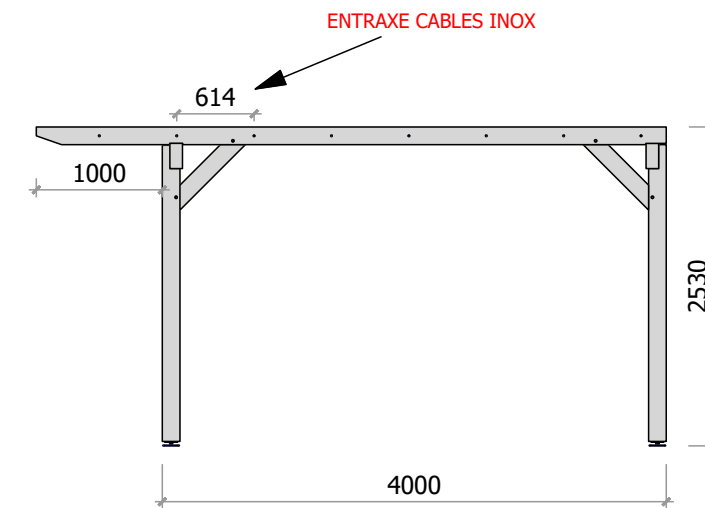

VUE DE FACE

VUE DE DROITE

VUE DE DESSUS

VUE D'ENSEMBLE

MODULAND[®]
Groupe Ligna Invest

MODELE : LE0500100
 REFERENCE : MODELE PLANS - STANDARD
 CONFIGURATION : STANDARD
 TYPE DE VUE : PROFIL ET MASSE

ECHELLE : 1/50
 VERSION : 01
 FORMAT : A3
 UNITÉS : MM