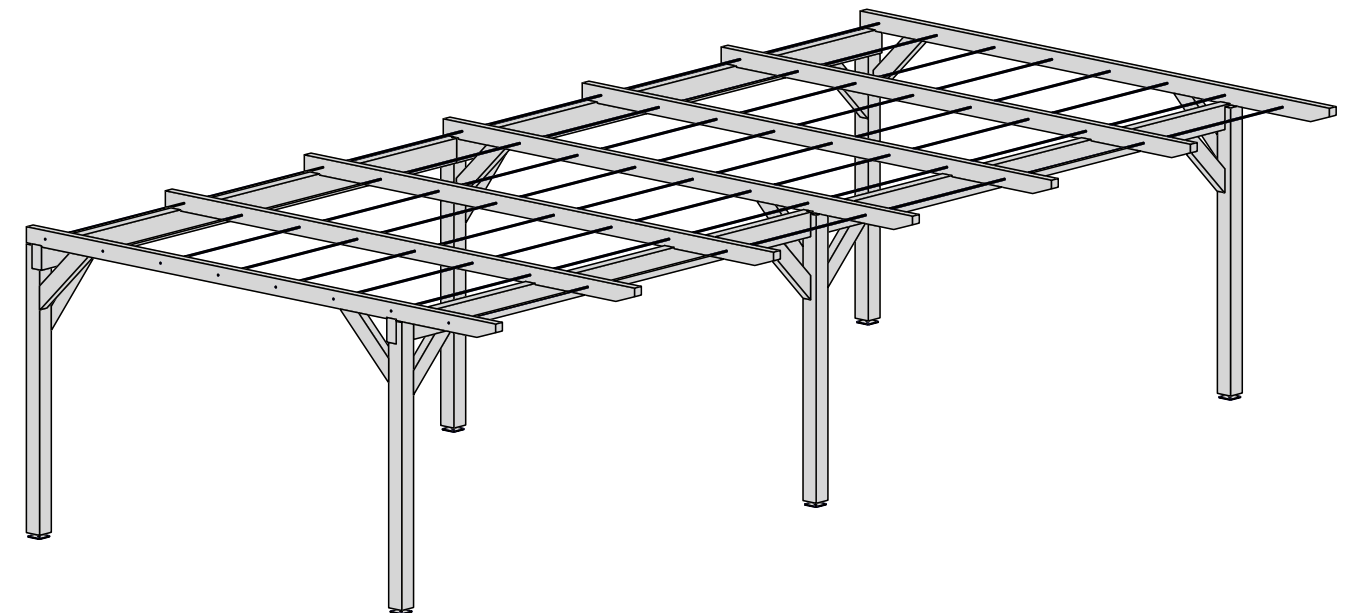

VUE DE FACE

VUE DE DROITE

VUE DE DESSUS

VUE D'ENSEMBLE

MODULAND[®]
Groupe Ligna Invest

MODELE : LE0500100
 REFERENCE : MODELE PLANS - STANDARD
 CONFIGURATION : STANDARD
 TYPE DE VUE : PROFIL ET MASSE

ECHELLE : 1/50
 VERSION : 01
 FORMAT : A3
 UNITÉS : MM