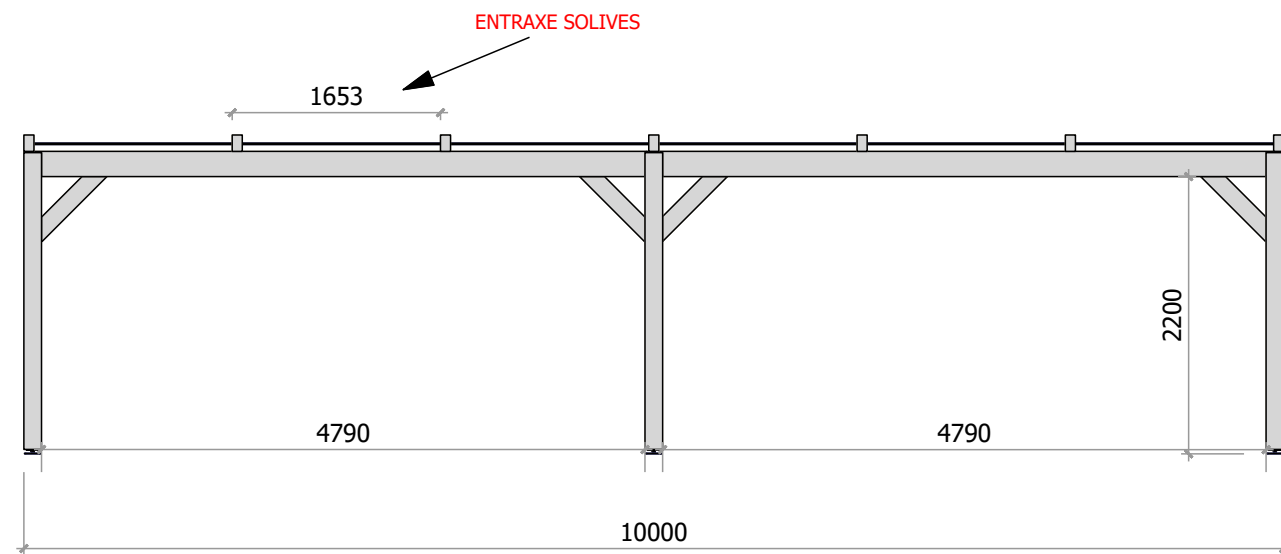

VUE DE FACE

VUE DE DROITE

VUE DE DESSUS

VUE D'ENSEMBLE

MODULAND[®]
Groupe Ligna Invest

MODELE : LE0500100
 REFERENCE : MODELE PLANS - STANDARD
 CONFIGURATION : STANDARD
 TYPE DE VUE : PROFIL ET MASSE

ECHELLE : 1/50
 VERSION : 01
 FORMAT : A3
 UNITÉS : MM