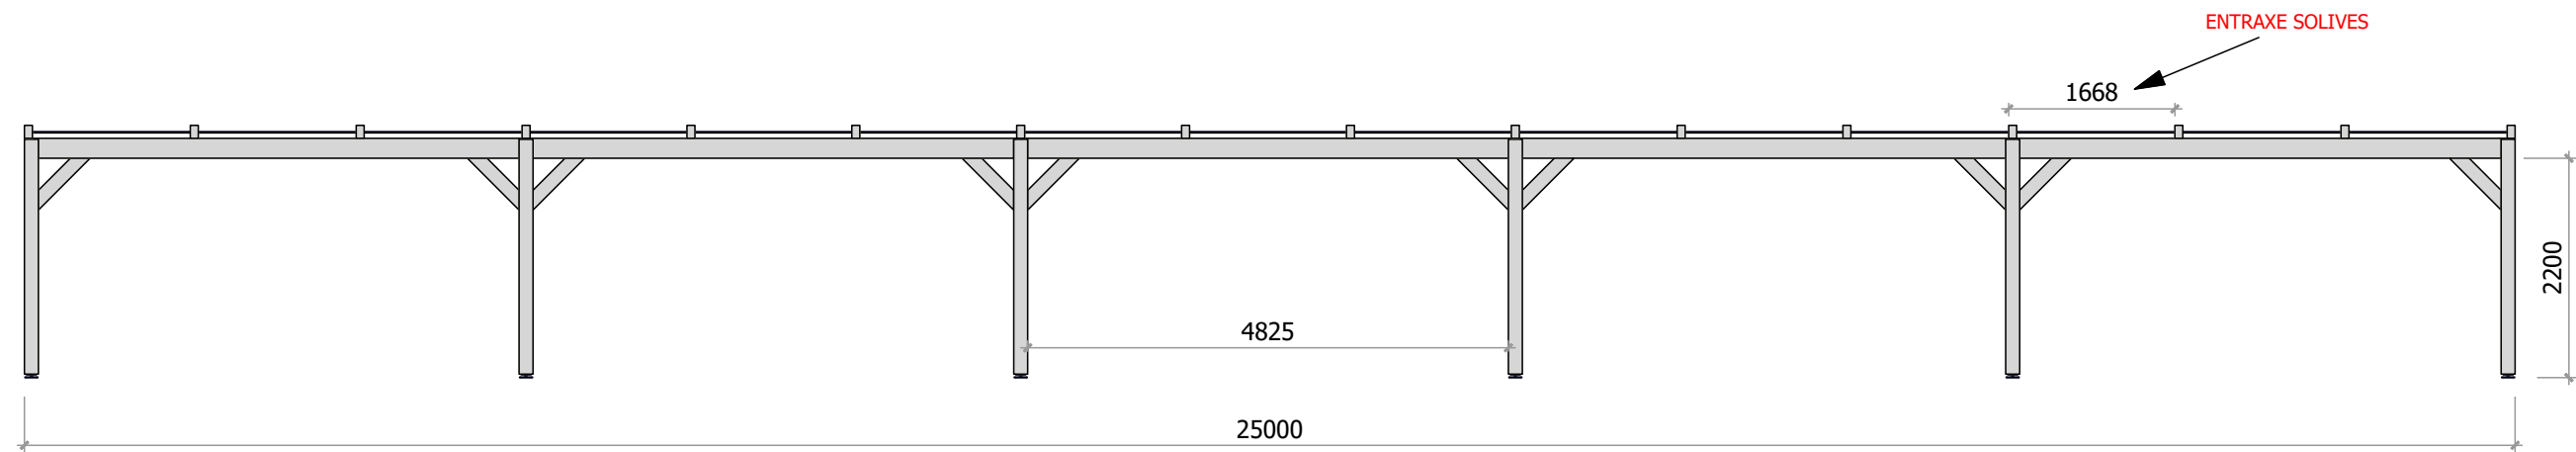

VUE DE FACE

VUE DE DESSUS

MODULAND[®]
Groupe Ligna Invest

MODELE : LE0500250
 REFERENCE : GRAND MODELE STD
 CONFIGURATION : STANDARD
 TYPE DE VUE : PROFIL ET MASSE

ECHELLE : 1/75
 VERSION : 01
 FORMAT : A3
 UNITÉS : MM