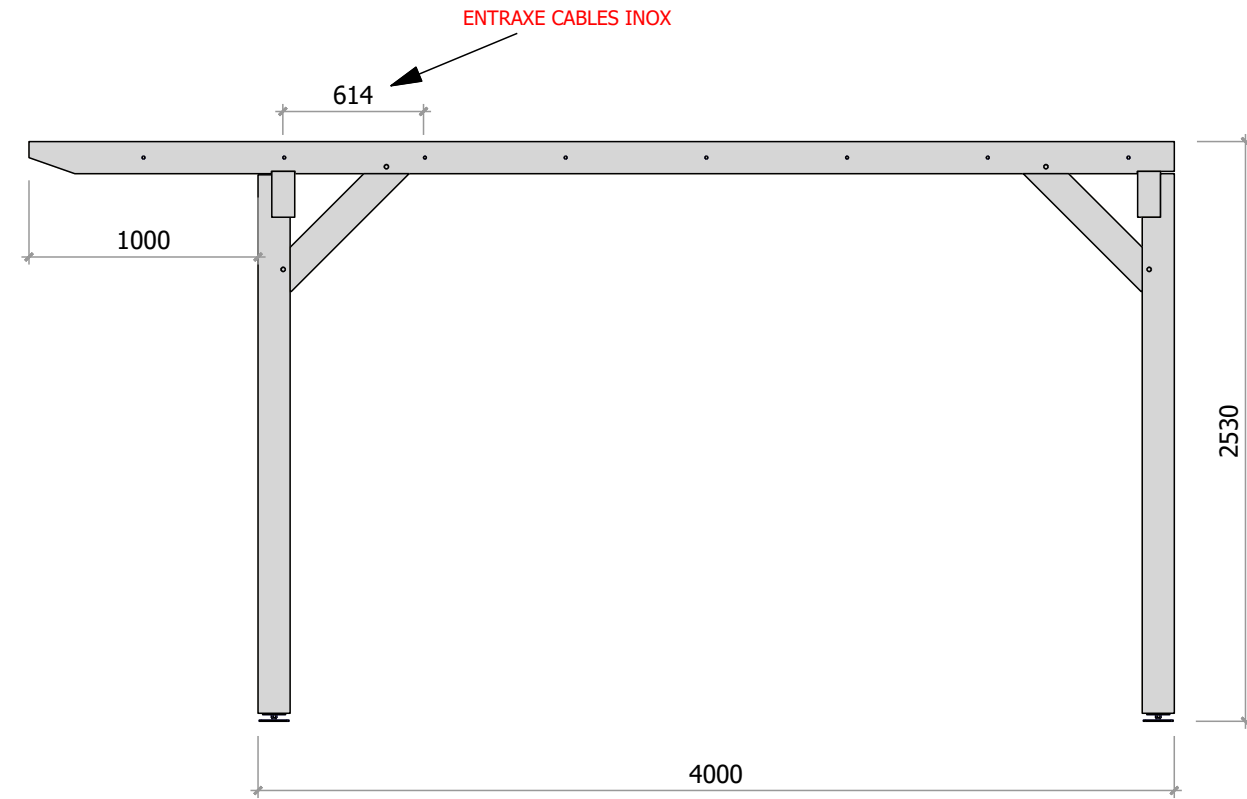

VUE DE FACE

VUE DE DESSUS

MODULAND[®]
Groupe Ligna Invest

MODELE : LE0500250
 REFERENCE : GRAND MODELE STD
 CONFIGURATION : STANDARD
 TYPE DE VUE : PROFIL ET MASSE

ECHELLE : 1/75
 VERSION : 01
 FORMAT : A3
 UNITÉS : MM

VUE DE DROITE

VUE D'ENSEMBLE